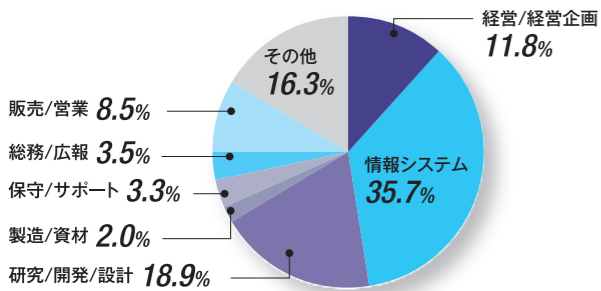

ITpro Data

ICT製品やサービスの情報収集・比較・検討をこれ一つで

IT導入担当者のための 製品/サービス・データベース

ITpro Data 利用者の属性

2010年1月～10月の利用者

約 1/3 は情報システム部門に所属
● 所属部門

大企業から中堅・中小まで幅広い企業規模
● 勤務先の企業規模

ITpro Data 広告掲載 基本メニュー