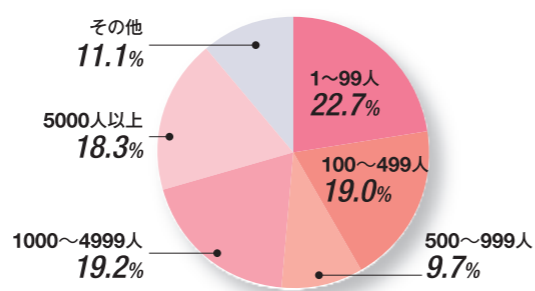

ITpro Data

ICT製品やサービスの情報収集・比較・検討をこれ一つで

IT導入担当者のための 製品/サービス・データベース

ITpro Data 利用者の属性

2010年1月～10月の利用者

約 1/3 は情報システム部門に所属
● 所属部門

大企業から中堅・中小まで幅広い企業規模
● 勤務先の企業規模

ITpro Data 広告掲載 基本メニュー