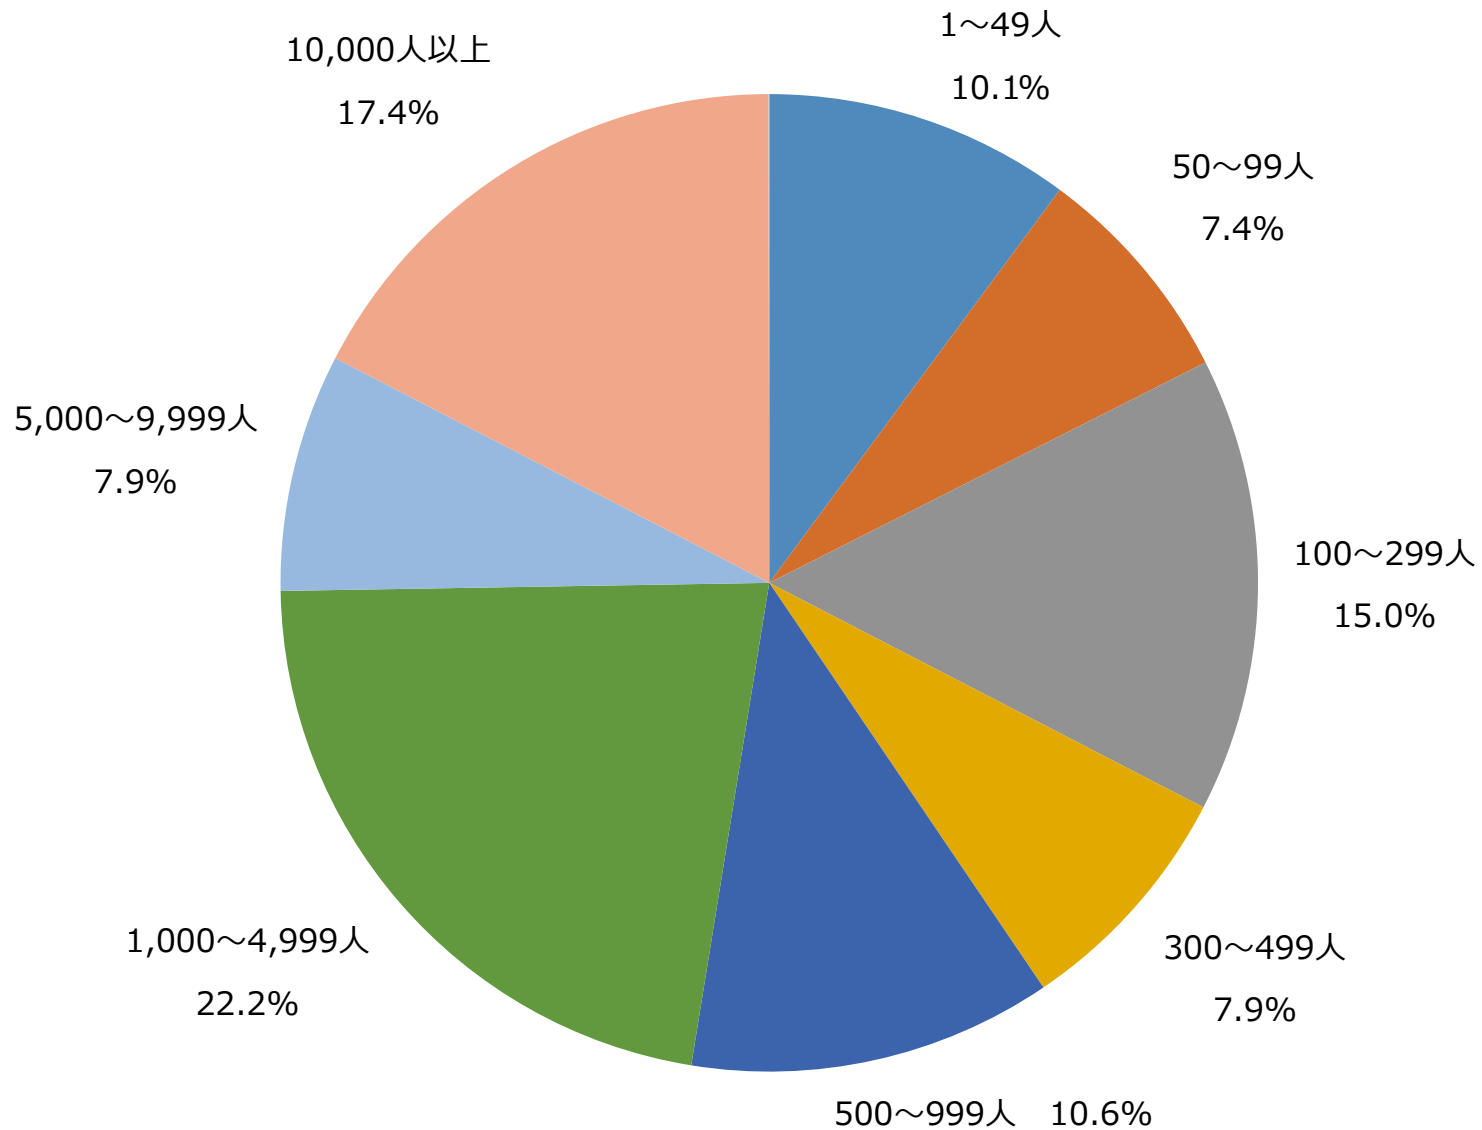

会社規模：従業員数

ITpro Marketing 登録会員データより抽出（2017年5月31日）