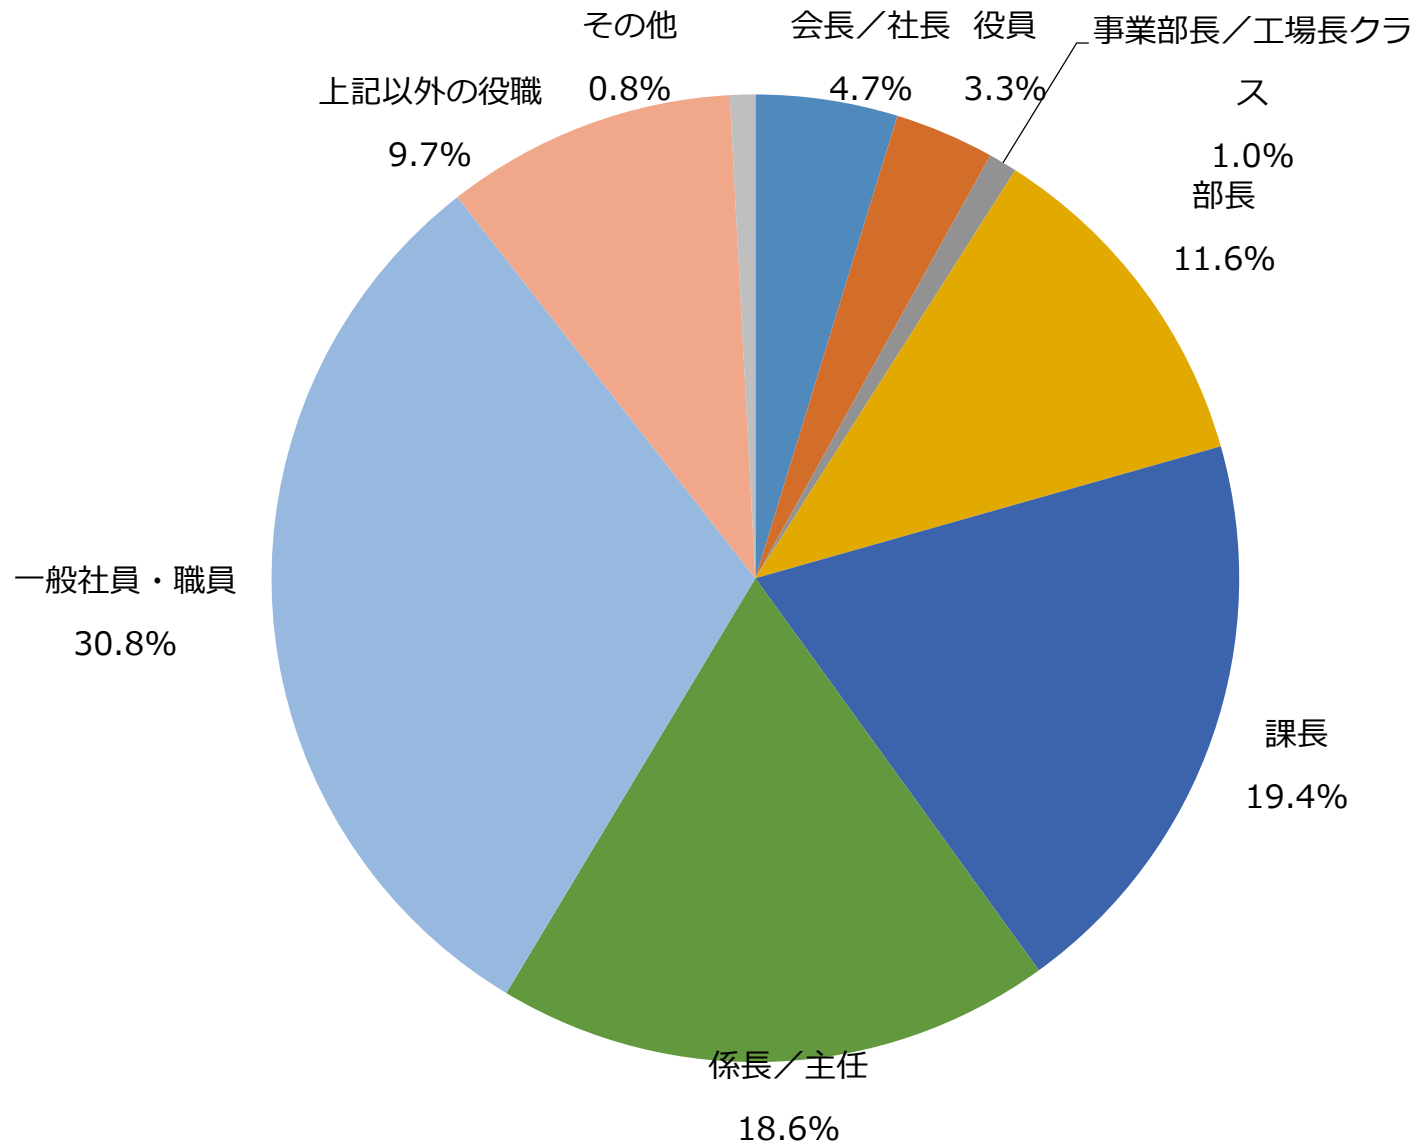

ユーザープロフィール

会員数：563,995人※ (2017年5月31日現在)

※ITpro マーケティングは、ITpro Activeと共通の会員制度のもと運営しています

所属部門

ITpro Marketing 登録会員データより抽出（2017年5月31日）

役職

ITpro Marketing 登録会員データより抽出 (2017年5月31日)

会社規模：従業員数