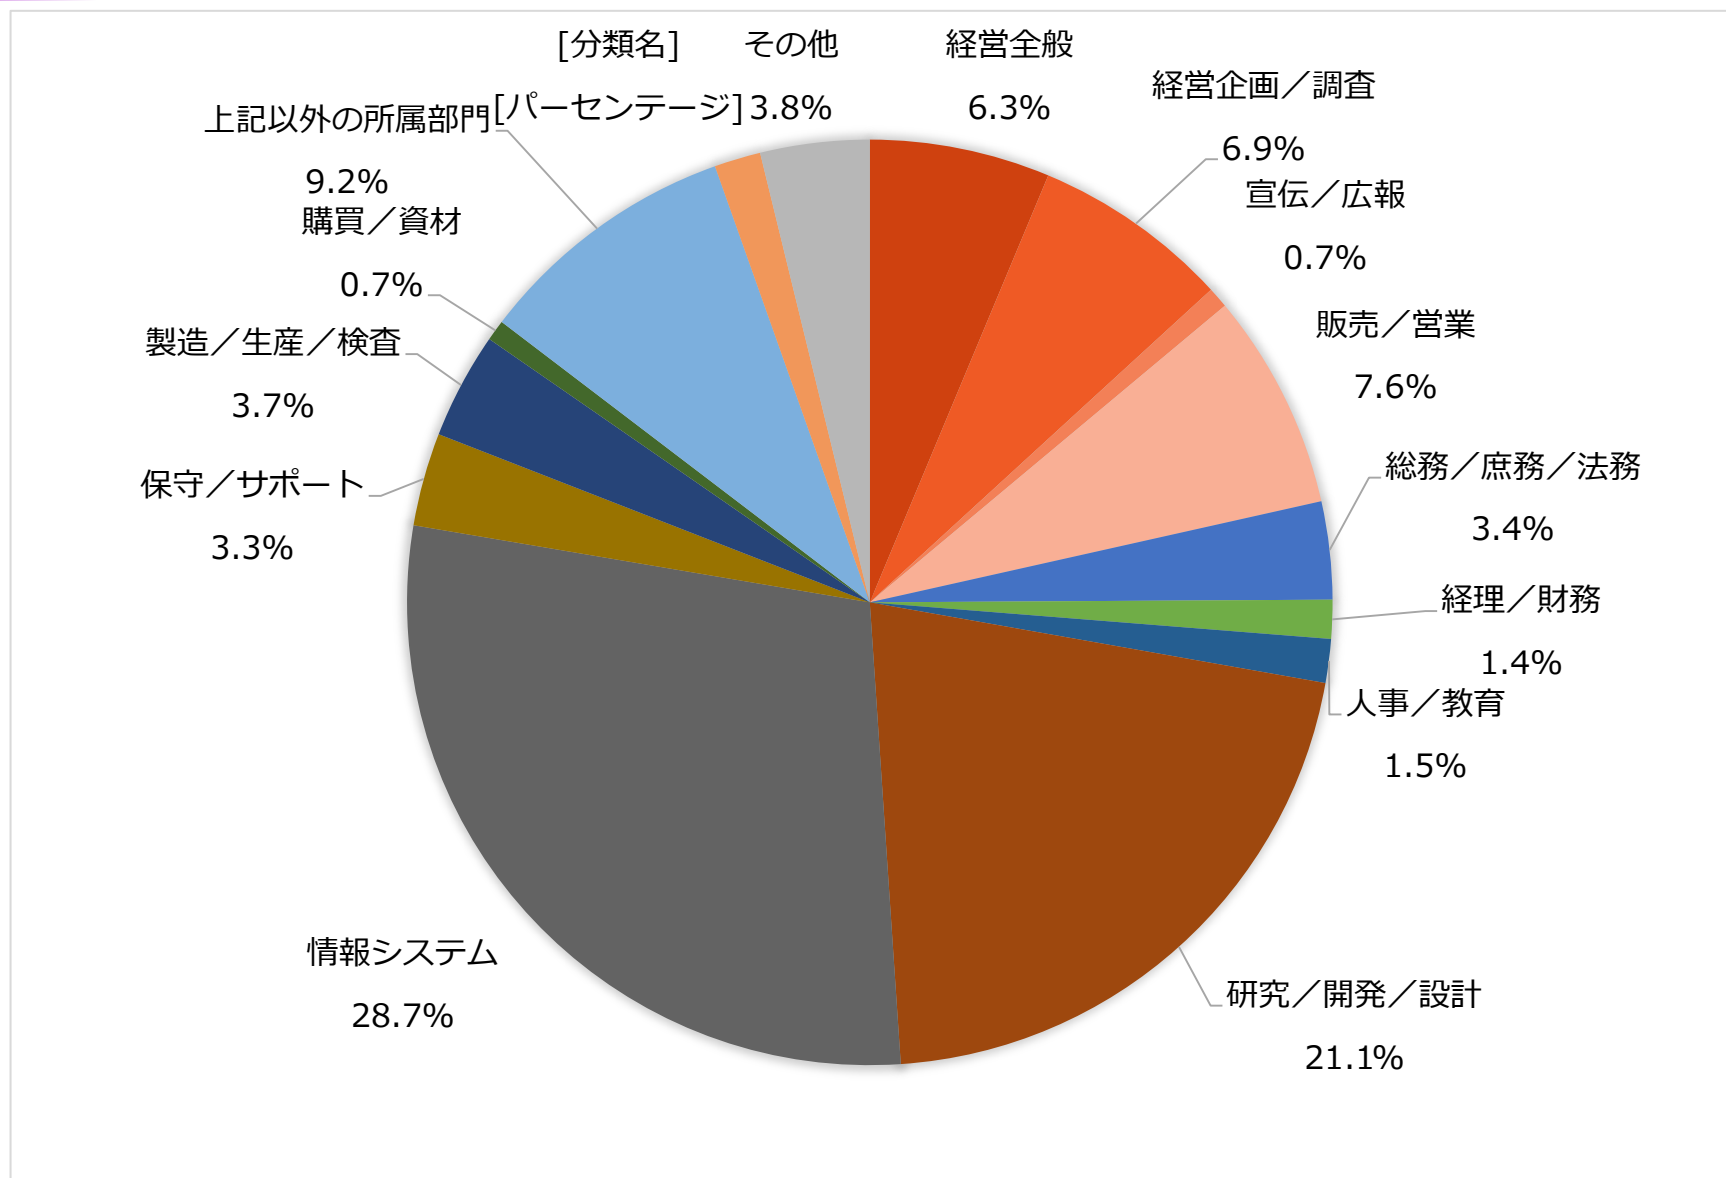

ユーザープロフィール

会員数：563,995人※ (2017年5月31日現在)

※ITpro マーケティングは、ITpro Activeと共通の会員制度のもと運営しています

所属部門

ITpro Marketing 登録会員データより抽出（2017年5月31日）

役職

ITpro Marketing 登録会員データより抽出 (2017年5月31日)

会社規模：従業員数