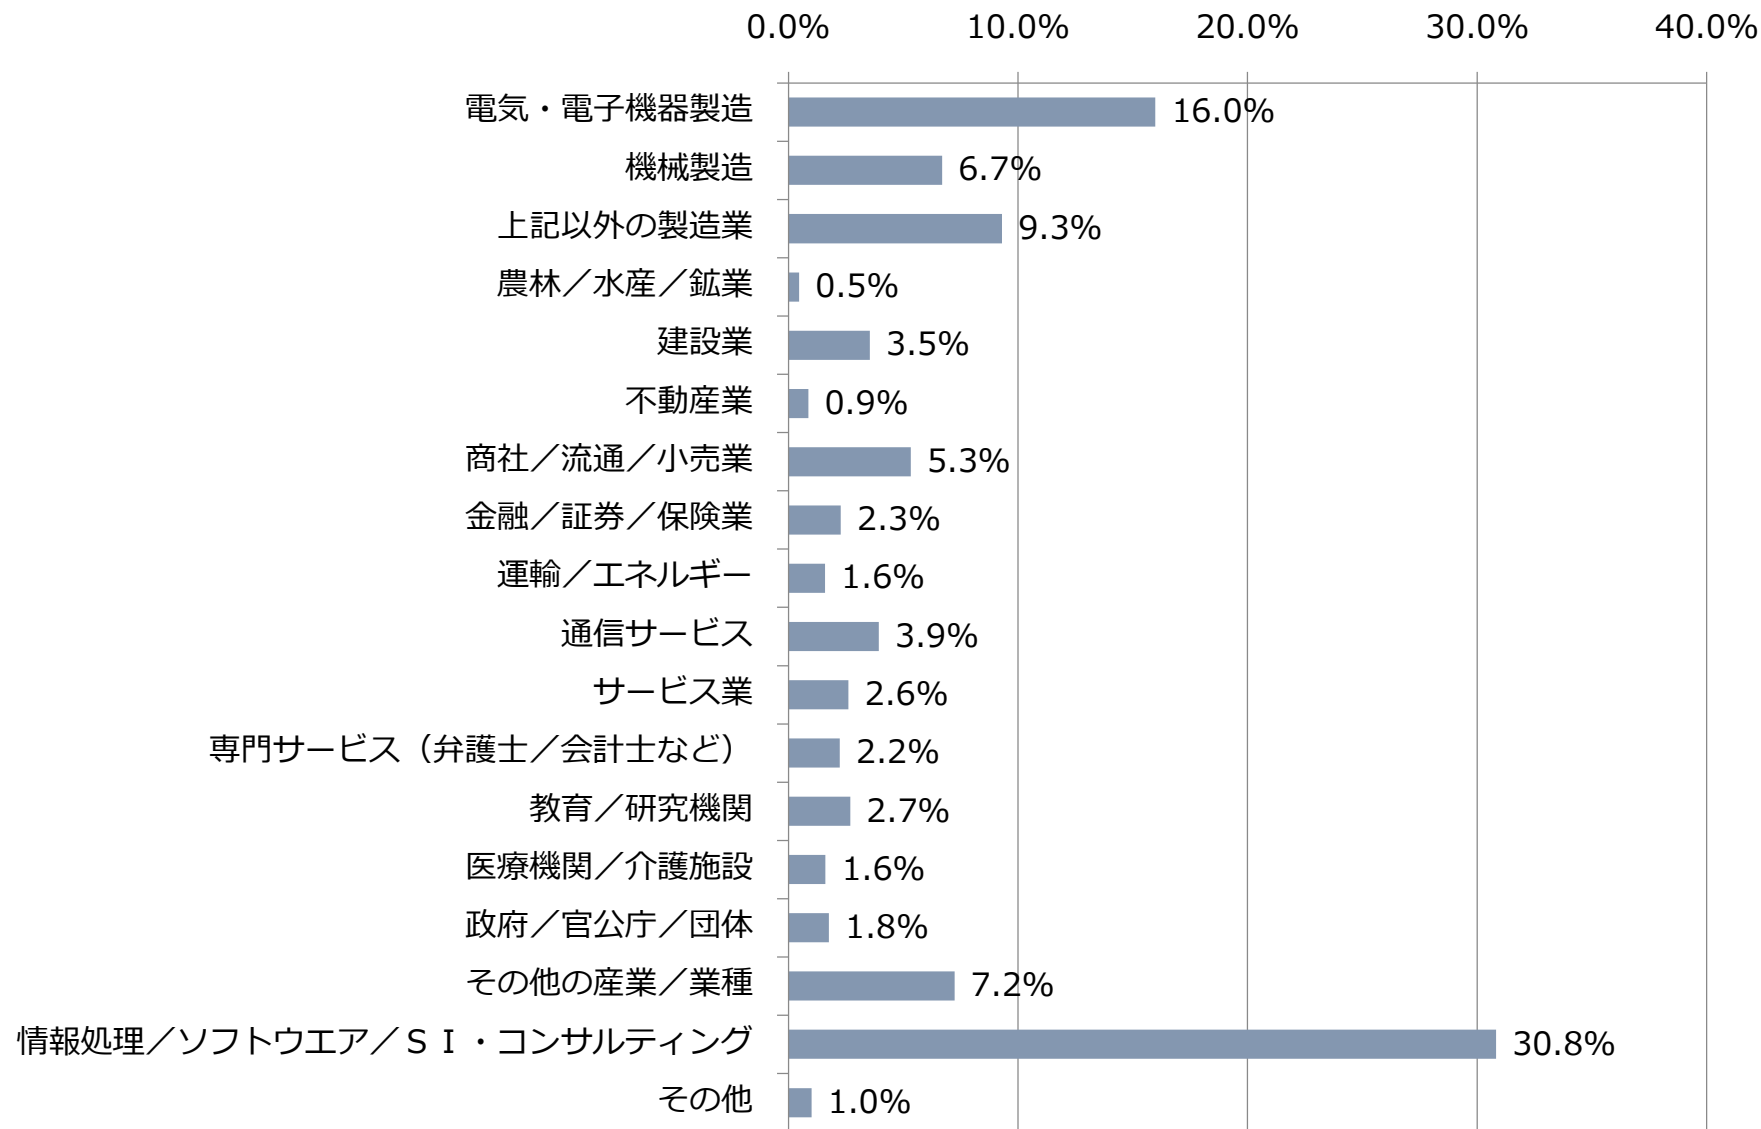

ユーザープロフィール

会員数：563,995人※ (2017年5月31日現在)

※ITpro マーケティングは、ITpro Activeと共通の会員制度のもと運営しています

所属部門

ITpro Marketing 登録会員データより抽出（2017年5月31日）

役職

ITpro Marketing 登録会員データより抽出 (2017年5月31日)

会社規模：従業員数