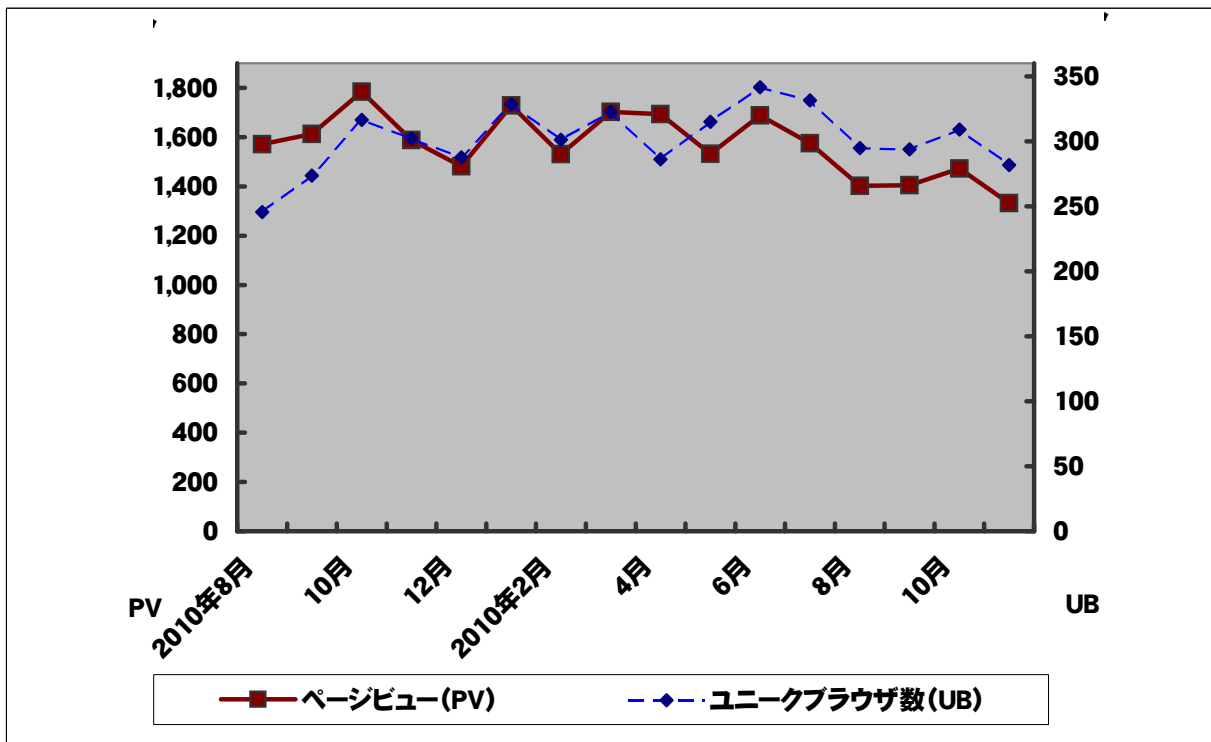

※上記のPVは、全てSiteCensus(Nielsen//NetRatings)によって集計されたデータです。(Nielsen//NetRating <http://www.nielsen-netratings.com/>)

ITpro 広告掲載レポート 2010年11月

メニュー		期間	PV	CLICK	CTR
トッププレミアムレクタングル		11/1-11/30	341,703	713	0.21%
		10/14-11/4	239,177	282	0.12%
		11/8-11/16	105,941	204	0.19%
サイドスクエアバナー		11/1-11/30	4,807,397	967	0.02%
		11/1-11/30	4,794,956	1,909	0.04%
RUN OF ITpro		10/27-11/10	2,695,355	283	0.01%
FOCUSスポンサー	仮想化	11/8-11/16	89,066	152	0.17%
	情報爆発	11/1-11/30	77,300	65	0.08%