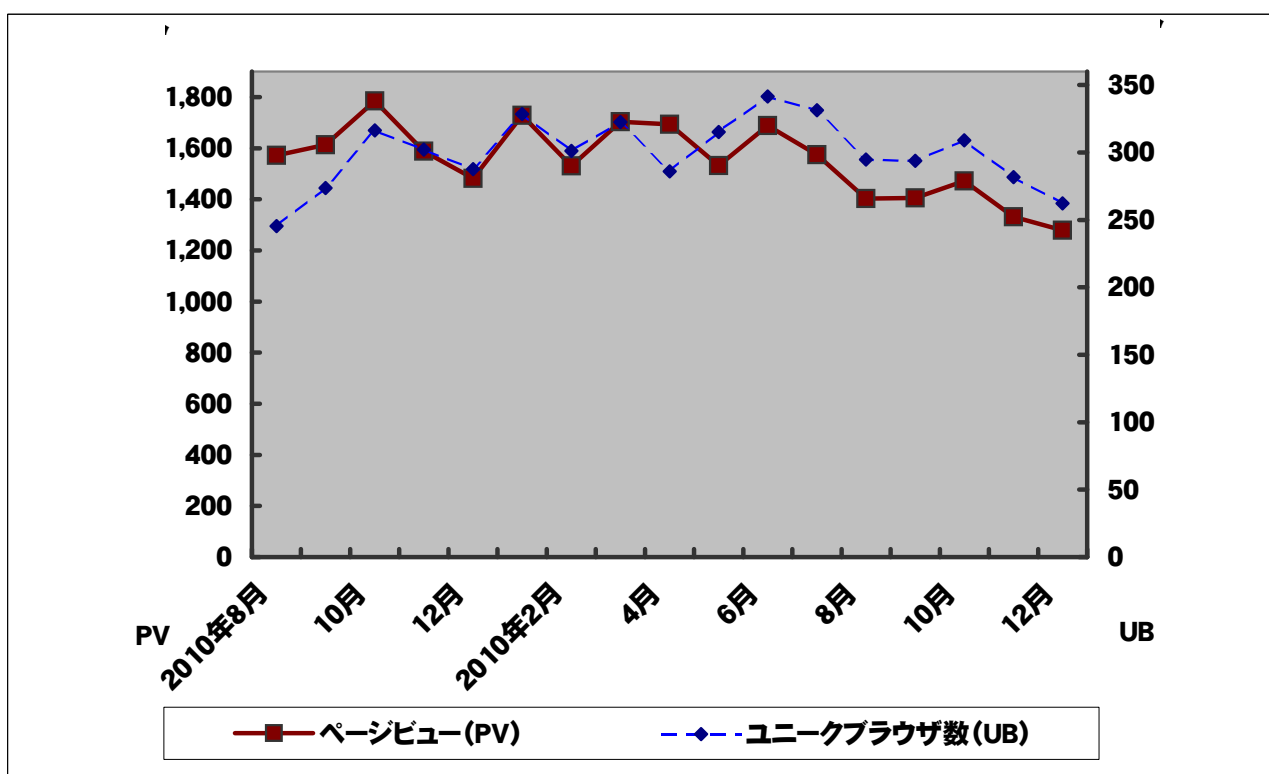

4,479,499	-----
-----------	-------

<b>selfup</b>
---------------

981,337	333,960
---------	---------

ITpro Data
エンタープライズ・クラウド
仮想化
IFRS
Android

145,773	71,956
279,558	109,819
133,025	46,914
144,408	46,225
351,272	99,579

※上記のPVは、全てSiteCensus(Nielsen//NetRatings)によって集計されたデータです。(Nielsen//NetRating <http://www.nielsen-netratings.com/>)