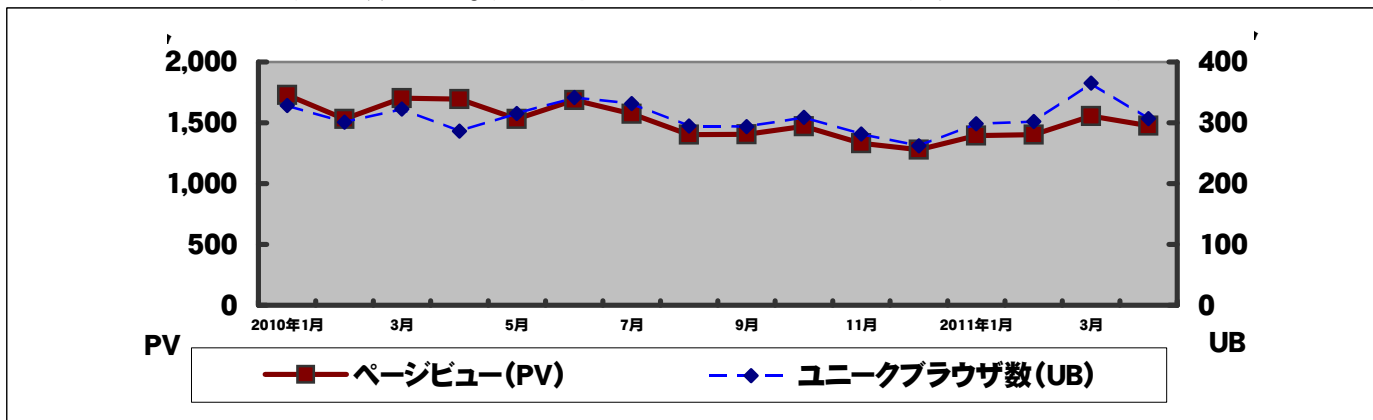

(参考)
エンタープライズ* 総合計

	6,372,903	-----
--	-----------	-------

* エンタープライズ=経営、情報システム

selfup
ITpro Data

	1,192,812	354,833
	170,490	88,841

※上記のPVは、全てSiteCensus(Nielsen//NetRatings)によって集計されたデータです。(Nielsen//NetRating <http://www.nielsen-netratings.com/>)