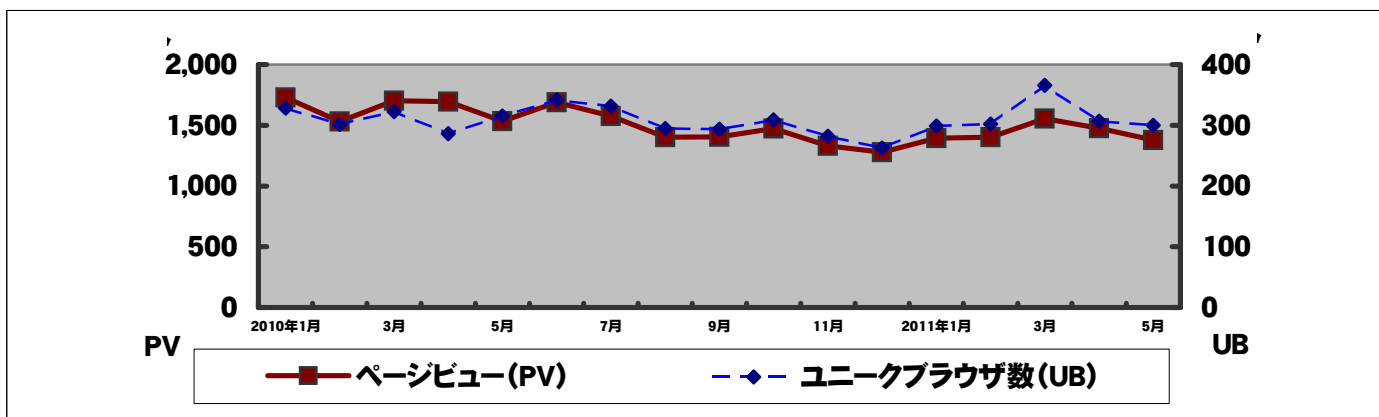

(参考)
エンタープライズ* 総合計

5,428,554	-----
-----------	-------

* エンタープライズ=経営、情報システム

selfup
ITpro Data

1,300,896	386,152
144,425	69,128

※上記のPVは、全てSiteCensus(Nielsen//NetRatings)によって集計されたデータです。(Nielsen//NetRating <http://www.nielsen-netratings.com/>)