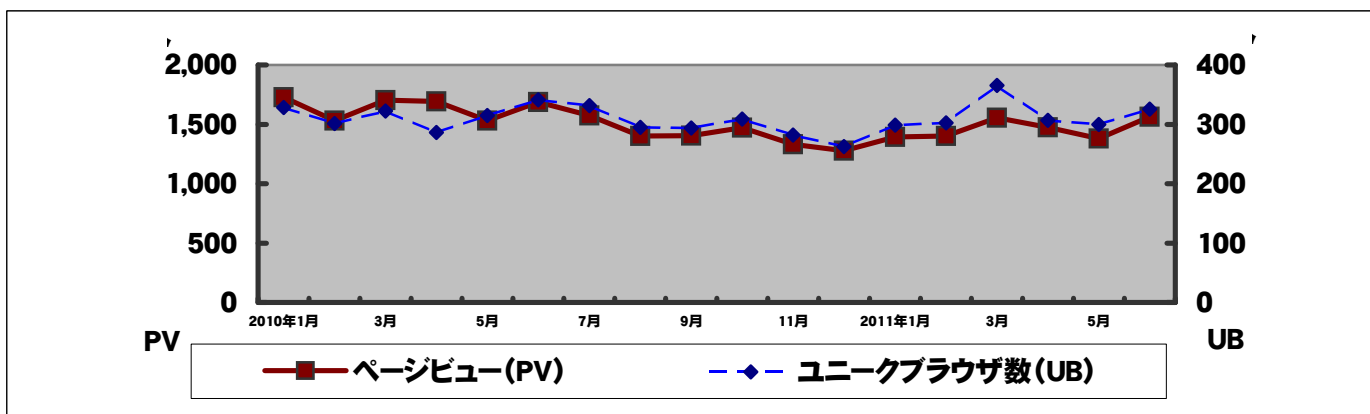

(参考)

エンタープライズ* 総合計

* エンタープライズ=経営、情報システム

6,794,323 -----

selfup
ITpro Data

1,399,432	446,507
158,393	78,438

※上記のPVは、全てSiteCensus(Nielsen//NetRatings)によって集計されたデータです。(Nielsen//NetRating <http://www.nielsen-netratings.com/>)