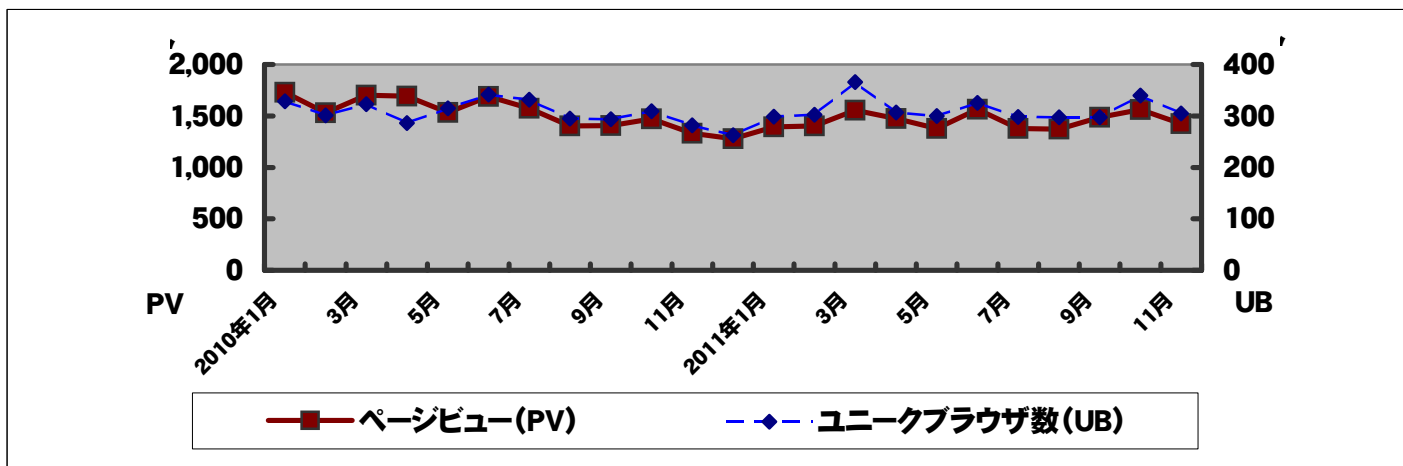

月間PVトータル	14,231,006

ユニークブラウザ数	3,048,818

■内訳	
総合TOP PV	1,420,375

テーマ
経営
情報システム (エンタープライズ* 総合計)
ネットワーク
セキュリティ
ソフト開発

	PV	UB
経営	1,529,638	519,154
情報システム (エンタープライズ* 総合計)	3,882,366	1,169,627
ネットワーク	5,412,004	-----
セキュリティ	2,492,956	809,180
ソフト開発	602,988	233,076
	882,008	294,206

* エンタープライズ=経営、情報システム

※上記のPVは、全てSiteCensus(Nielsen//NetRatings)によって集計されたデータです。(Nielsen//NetRating <http://www.nielsen-netratings.com/>)

ITpro会員数	942,338

メールマガジン	配信数	配信頻度	概要
ITpro Newsメール	178,554	平日毎日	最新のIT関連ニュースをダイジェストでお届けします。前日の国内ニュースから最新の海外ニュースをまとめてお読みいただけます。
ITpro Enterpriseメール	217,666	平日毎日	ITproが毎日お届けする記者の眼・解説・講座・コラムなどの記事や日経コンピュータ発のコンテンツをピックアップしてご紹介します。
ITpro Networkメール	137,437	毎週木曜	通信・放送・ネットワーク分野のテーマ・サイト「ネットワーク」から、ニュースや解説記事の到着情報をお知らせします。
ITpro Securityメール	101,074	毎週木曜	セキュリティ関連の重要な情報をいち早くご提供するテーマ・サイト「セキュリティ」から重要なニュースや解説・コラムのダイジェストをお送りします。
selfupメール	161,698	月1回	ITパーソンのスキルアップとキャリアアップに焦点を当てた「selfup」ページから、お薦めの講座や書評などをお届けします。