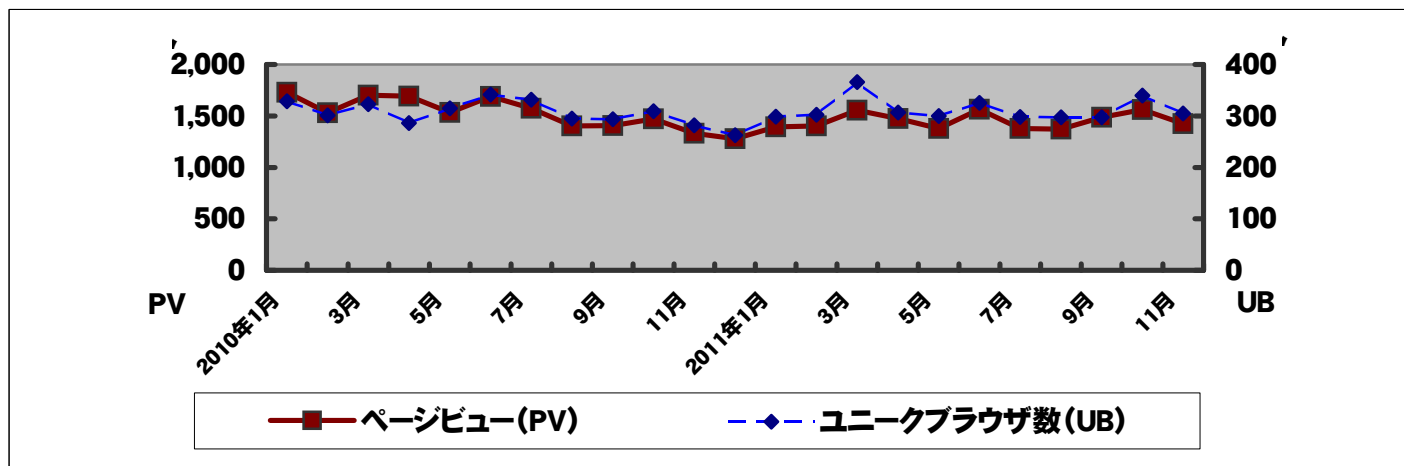

PV & ユニークブラウザ・レポート 2011年11月

<http://itpro.nikkeibp.co.jp/>

月間PVトータル **14,231,006**

ユニークブラウザ数 **3,048,818**

■内訳

総合TOP PV **1,420,375**

テーマ
経営
情報システム (エンタープライズ* 総合計)
ネットワーク
セキュリティ
ソフト開発

	PV	UB
経営	1,529,638	519,154
情報システム (エンタープライズ* 総合計)	3,882,366	1,169,627
ネットワーク	5,412,004	-----
セキュリティ	2,492,956	809,180
ソフト開発	602,988	233,076
	882,008	294,206

* エンタープライズ=経営、情報システム

※上記のPVは、全てSiteCensus(Nielsen//NetRatings)によって集計されたデータです。(Nielsen//NetRating <http://www.nielsen-netratings.com/>)

ITpro会員数 **942,338**

メールマガジン	配信数	配信頻度	概要
ITpro Newsメール	178,554	平日毎日	最新のIT関連ニュースをダイジェストでお届けします。前日の国内ニュースから最新の海外ニュースをまとめてお読みいただけます。
ITpro Enterpriseメール	217,666	平日毎日	ITproが毎日お届けする記者の眼・解説・講座・コラムなどの記事や日経コンピュータ発のコンテンツをピックアップしてご紹介します。
ITpro Networkメール	137,437	毎週木曜	通信・放送・ネットワーク分野のテーマ・サイト「ネットワーク」から、ニュースや解説記事の新着情報をお知らせします。
ITpro Securityメール	101,074	毎週木曜	セキュリティ関連の重要な情報をいち早くご提供するテーマ・サイト「セキュリティ」から重要なニュースや解説・コラムのダイジェストをお送りします。
selfupメール	161,698	月1回	ITパーソンのスキルアップとキャリアアップに焦点を当てた「selfup」ページから、お薦めの講座や書評などをお届けします。