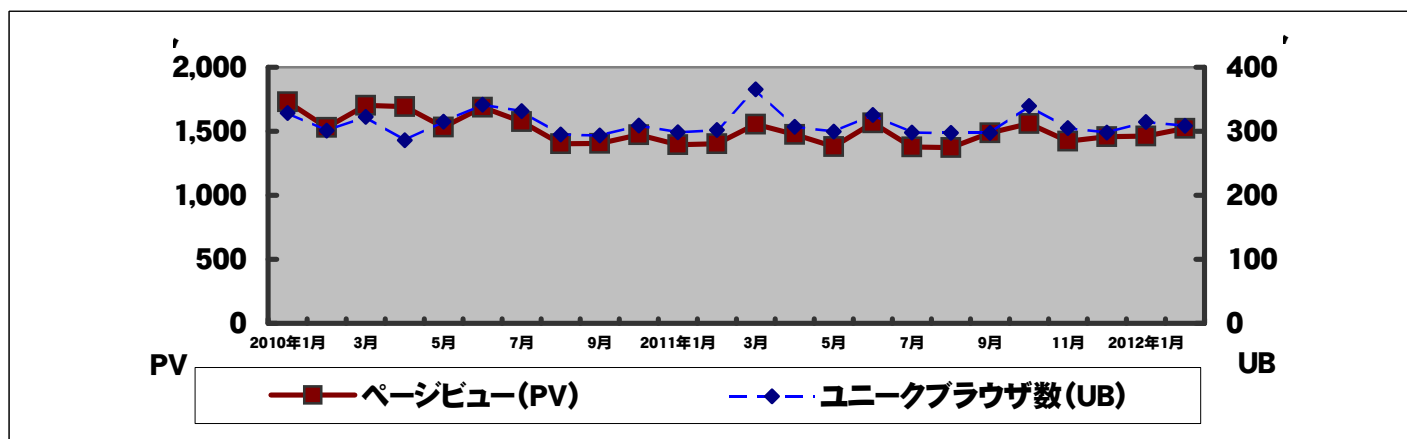

月間PVトータル	15,224,258

ユニークブラウザ数	3,085,332

■内訳

総合TOP PV	1,529,606

テーマ
経営
情報システム
(エンタープライズ* 総合計)
ネットワーク
セキュリティ
ソフト開発

	PV	UB
経営	1,424,191	541,190
情報システム	4,695,833	1,236,184
(エンタープライズ* 総合計)	6,120,024	-----
ネットワーク	2,416,628	749,049
セキュリティ	666,263	295,398
ソフト開発	1,076,310	309,386

* エンタープライズ=経営、情報システム

※上記のPVは、全てSiteCensus(Nielsen//NetRatings)によって集計されたデータです。(Nielsen//NetRating <http://www.nielsen-netratings.com/>)

ITpro会員数	964,774

メールマガジン	配信数	配信頻度	概要
ITpro Newsメール	181,996	平日毎日	最新のIT関連ニュースをダイジェストでお届けします。前日の国内ニュースから最新の海外ニュースをまとめてお読みいただけます。
ITpro Enterpriseメール	221,103	平日毎日	ITproが毎日お届けする記者の眼・解説・講座・コラムなどの記事や日経コンピュータ発のコンテンツをピックアップしてご紹介します。
ITpro Networkメール	141,054	毎週木曜	通信・放送・ネットワーク分野のテーマ・サイト「ネットワーク」から、ニュースや解説記事の新着情報をお知らせします。
ITpro Securityメール	105,211	毎週木曜	セキュリティ関連の重要な情報をいち早くご提供するテーマ・サイト「セキュリティ」から重要なニュースや解説・コラムのダイジェストをお送りします。
selfupメール	163,677	月1回	ITパーソンのスキルアップとキャリアアップに焦点を当てた「selfup」ページから、お薦めの講座や書評などをお届けします。