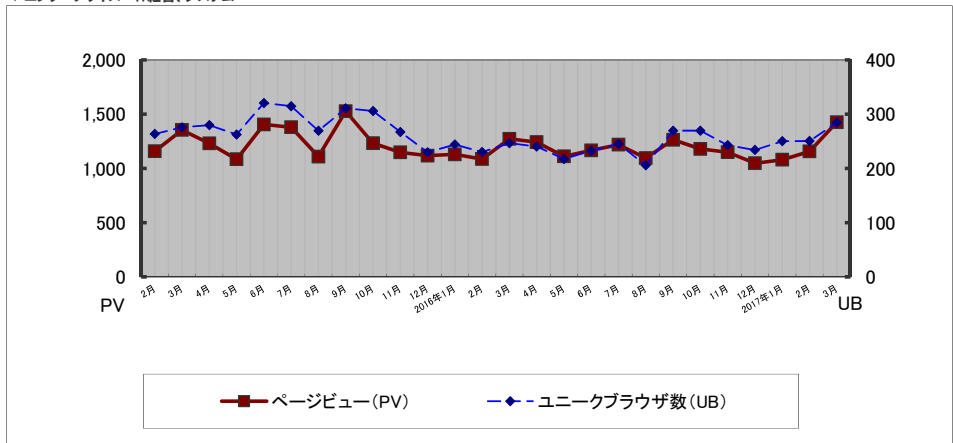

PV&ユニークブラウザ・レポート 2017年3月

<http://itpro.nikkeibp.co.jp/>

月間PVトータル **14,259,584**

ユニークブラウザ数 **2,845,477**

■内訳

総合TOP PV **794,458**

テーマ
IT経営
システム
(エンタープライズ* 総合計)
ソフト開発
セキュリティ
ネットワーク
モバイル
PC
スキルアップ

	PV	UB
IT経営	2,395,969	449,931
システム	2,365,784	727,674
(エンタープライズ* 総合計)	4,761,753	-----
ソフト開発	213,034	82,361
セキュリティ	386,641	132,972
ネットワーク	1,076,456	297,537
モバイル	599,041	149,578
PC	1,100,703	317,103
スキルアップ	334,863	145,757

* エンタープライズ=IT経営、システム

ITpro会員数 **1,230,899**

メールマガジン	配信数	配信頻度	概要
ITpro最新ニュース メール	173,371	平日毎日	最新のIT関連ニュースをダイジェストでお届けします。前日の国内ニュースから最新の海外ニュースをまとめてお読みいただけます。
ITpro注目記事 メール	214,262	平日毎日	エンタープライズ分野の話題を中心に、ITproに掲載するコラムや解説記事などの新着情報を毎日ピックアップして配信させていただきます。新着記事のチェックにご利用ください。
ITproセキュリティ メール	114,502	第1・第3木曜	セキュリティ関連のニュースや解説・コラム情報をピックアップして配信させていただきます。セキュリティ関連記事のチェックにご利用ください。
ITproネットワーク メール	139,147	第2・第4木曜	ネットワーク関連のニュースや解説・コラム情報をピックアップして配信させていただきます。ネットワーク関連記事のチェックにご利用ください。
ITpro PC/Mobileメール	243,595	月・水・金曜日	仕事でPCやモバイル端末を使う際に生じるトラブル解決や、一歩先をいく活用のための情報を提供。ビジネスパーソン、勤務先でIT化の中心的な役割を果たすリーダー、中小規模システムの運営を担当するITリーダーに不可欠な情報を提供します。
ITproスキルアップ メール	149,675	第1木曜	ITパーソンのスキルアップとキャリアアップに焦点を当て、最新オススメ講座や役立つ資格対策問題などをお伝えします。

<参考>日経BP全サイト

月間PVトータル **121,938,036**

ユニークブラウザ数 **17,238,904**