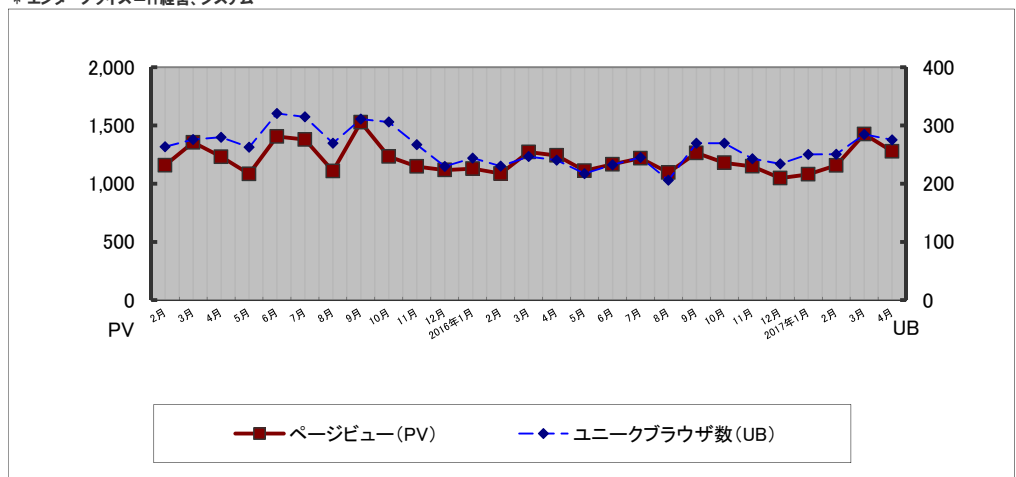

PV&ユニークブラウザ・レポート 2017年4月

<http://itpro.nikkeibp.co.jp/>

月間PVトータル **12,770,993**

ユニークブラウザ数 **2,753,791**

■内訳
総合TOP PV **703,507**

テーマ
IT経営
システム (エンタープライズ* 総合計)
ソフト開発
セキュリティ
ネットワーク
モバイル
PC
スキルアップ

	PV	UB
IT経営	1,898,681	367,638
システム (エンタープライズ* 総合計)	2,088,852	700,977
ソフト開発	3,987,533	-----
セキュリティ	224,197	84,858
ネットワーク	441,161	128,950
モバイル	731,308	239,411
PC	713,318	147,998
スキルアップ	831,386	290,904
	473,567	196,430

*エンタープライズ=IT経営、システム

ITpro会員数 **1,239,396**

メールマガジン	配信数	配信頻度	概要
ITpro最新ニュース メール	173,193	平日毎日	最新のIT関連ニュースをダイジェストでお届けします。前日の国内ニュースから最新の海外ニュースをまとめてお読みいただけます。
ITpro注目記事 メール	214,112	平日毎日	エンタープライズ分野の話題を中心に、ITproに掲載するコラムや解説記事などの新着情報を毎日ピックアップして配信させていただきます。新着記事のチェックにご利用ください。
ITpro PC/Mobileメール	241,768	月・水・金曜日	仕事でPCやモバイル端末を使う際に生じるトラブル解決や、一歩先をいく活用のための情報を提供。ビジネスパーソン、勤務先でIT化の中心的な役割を果たすリーダー、中小規模システムの運営を担当するITリーダーに不可欠な情報を提供します。
ITproスキルアップ メール	149,681	第1木曜	ITパーソンのスキルアップとキャリアアップに焦点を当て、最新オススメ講座や役立つ資格対策問題などをお伝えします。

<参考>日経BP全サイト

月間PVトータル **121,938,036**

ユニークブラウザ数 **16,635,484**