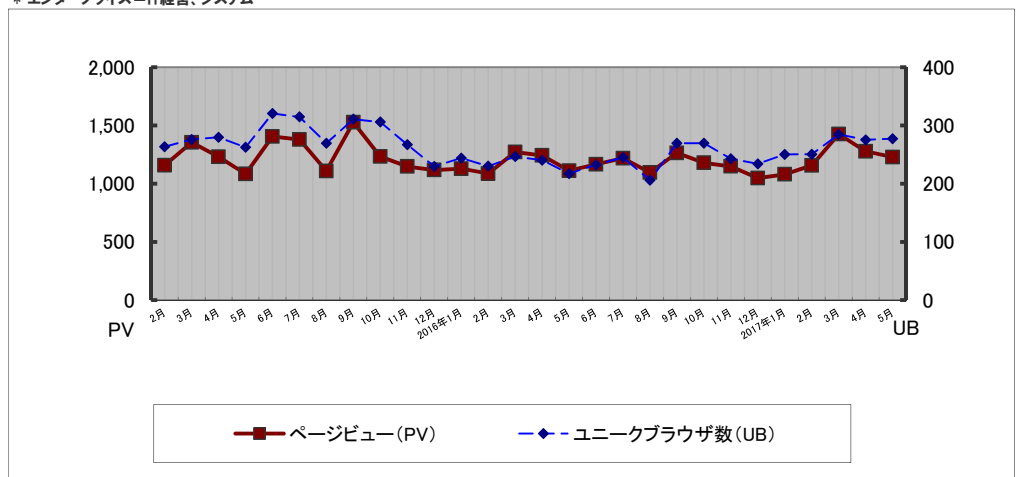

PV&ユニークブラウザ・レポート 2017年5月

<http://itpro.nikkeibp.co.jp/>

月間PVトータル 12,277,161

ユニークブラウザ数 2,773,205

■内訳
総合TOP PV 862,589

テーマ
IT経営
システム
(エンタープライズ* 総合計)
ソフト開発
セキュリティ
ネットワーク
モバイル
PC
スキルアップ

	PV	UB
IT経営	1,589,724	361,010
システム	2,273,124	745,733
(エンタープライズ* 総合計)	3,862,848	-----
ソフト開発	286,416	103,239
セキュリティ	424,411	149,849
ネットワーク	1,216,901	331,869
モバイル	266,871	82,843
PC	748,775	283,843
スキルアップ	324,841	148,829

*エンタープライズ=IT経営、システム

ITpro会員数 1,249,168

メールマガジン	配信数	配信頻度	概要
ITpro最新ニュース メール	173,193	平日毎日	最新のIT関連ニュースをダイジェストでお届けします。前日の国内ニュースから最新の海外ニュースをまとめてお読みいただけます。
ITpro注目記事 メール	214,112	平日毎日	エンタープライズ分野の話題を中心に、ITproに掲載するコラムや解説記事などの新着情報を毎日ピックアップして配信させていただきます。新着記事のチェックにご利用ください。
ITpro PC/Mobileメール	241,768	月・水・金曜日	仕事でPCやモバイル端末を使う際に生じるトラブル解決や、一歩先をいく活用のための情報を提供。ビジネスパーソン、勤務先でIT化の中心的な役割を果たすリーダー、中小規模システムの運営を担当するITリーダーに不可欠な情報を提供します。
ITproスキルアップ メール	149,681	第1木曜	ITパーソンのスキルアップとキャリアアップに焦点を当て、最新オススメ講座や役立つ資格対策問題などをお伝えします。

<参考>日経BP全サイト

月間PVトータル 110,806,901

ユニークブラウザ数 16,975,599