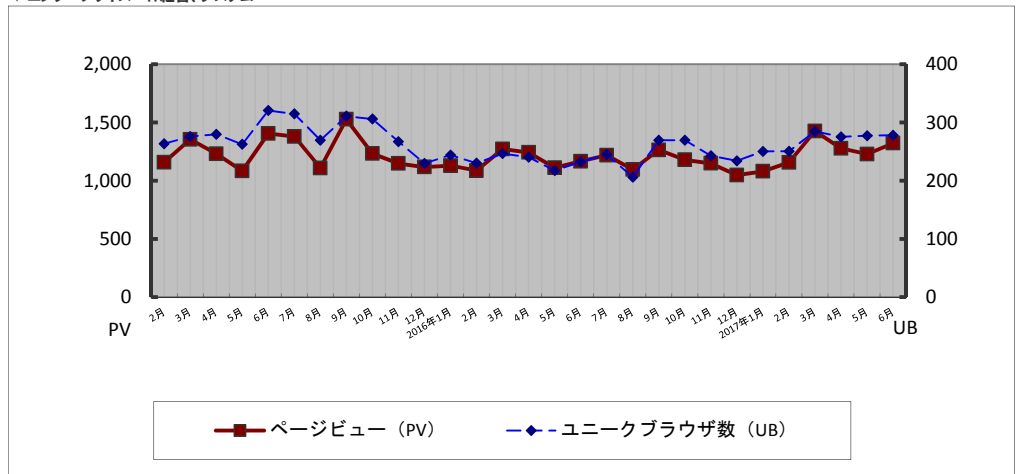

PV&ユニークブラウザ・レポート 2017年6月

<http://itpro.nikkeibp.co.jp/>

月間PVトータル 13,222,351

ユニークブラウザ数 2,779,447

■内訳
総合TOP PV 790,467

テーマ
IT経営
システム
(エンタープライズ* 総合計)
ソフト開発
セキュリティ
ネットワーク
モバイル
PC
スキルアップ

	PV	UB
IT経営	1,649,399	367,591
システム	2,502,358	764,105
(エンタープライズ* 総合計)	4,151,757	-----
ソフト開発	358,470	118,858
セキュリティ	518,344	149,006
ネットワーク	1,103,039	299,056
モバイル	404,354	101,980
PC	828,094	276,678
スキルアップ	352,209	152,291

*エンタープライズ=IT経営、システム

ITpro会員数 1,258,361

メールマガジン	配信数	配信頻度	概要
ITpro最新ニュース メール	173,684	平日毎日	最新のIT関連ニュースをダイジェストでお届けします。前日の国内ニュースから最新の海外ニュースをまとめてお読みいただけます。
ITpro注目記事 メール	214,477	平日毎日	エンタープライズ分野の話題を中心に、ITproに掲載するコラムや解説記事などの新着情報を毎日ピックアップして配信させていただきます。新着記事のチェックにご利用ください。
ITpro PC/Mobileメール	239,772	月・水・金曜日	仕事でPCやモバイル端末を使う際に生じるトラブル解決や、一歩先をいく活用のための情報を提供。ビジネスパーソン、勤務先でIT化の中心的な役割を果たすリーダー、中小規模システムの運営を担当するITリーダーに不可欠な情報を提供します。
ITproスキルアップ メール	150,164	第1木曜	ITパーソンのスキルアップとキャリアアップに焦点を当て、最新オススメ講座や役立つ資格対策問題などをお伝えします。

<参考>日経BP全サイト

月間PVトータル 110,806,901

ユニークブラウザ数 16,593,476