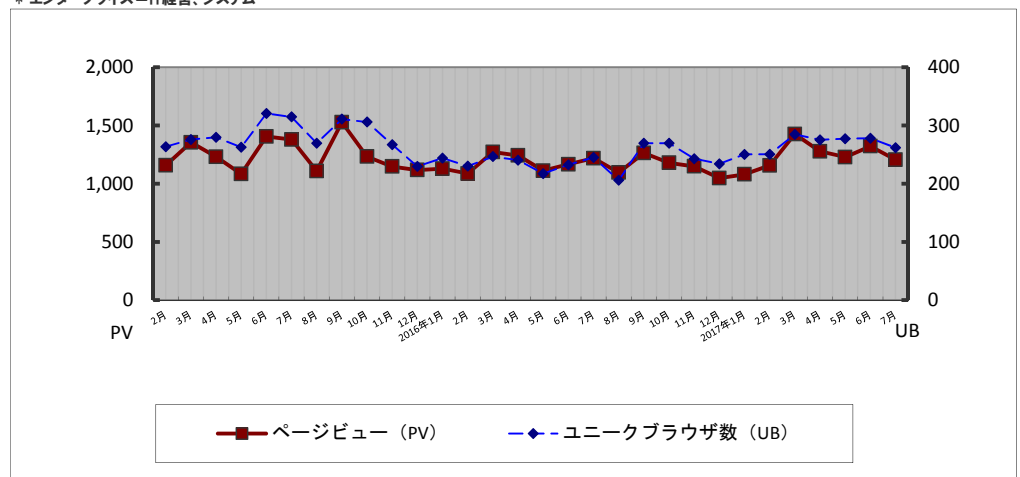

PV&ユニークブラウザ・レポート 2017年7月

<http://itpro.nikkeibp.co.jp/>

月間PVトータル **12,052,631**

ユニークブラウザ数 **2,617,272**

■内訳
総合TOP PV **717,429**

テーマ
IT経営
システム
(エンタープライズ* 総合計)
ソフト開発
セキュリティ
ネットワーク
モバイル
PC
スキルアップ

	PV	UB
IT経営	1,527,834	363,592
システム	2,416,630	742,598
(エンタープライズ* 総合計)	3,944,464	-----
ソフト開発	213,016	83,849
セキュリティ	580,384	146,641
ネットワーク	853,496	263,908
モバイル	345,461	86,207
PC	827,569	266,150
スキルアップ	380,596	163,094

*エンタープライズ=IT経営、システム

ITpro会員数 **1,262,281**

メールマガジン	配信数	配信頻度	概要
ITpro最新ニュース メール	173,884	平日毎日	最新のIT関連ニュースをダイジェストでお届けします。前日の国内ニュースから最新の海外ニュースをまとめてお読みいただけます。
ITpro注目記事 メール	214,648	平日毎日	エンタープライズ分野の話題を中心に、ITproに掲載するコラムや解説記事などの新着情報を毎日ピックアップして配信させていただきます。新着記事のチェックにご利用ください。
ITpro PC/Mobileメール	237,163	月・水・金曜日	任事でPCやモバイル端末を使う際に生じるトラブル解決や、一歩先をいく活用のための情報を提供。ビジネスパーソン、勤務先でIT化の中心的な役割を果たすリーダー、中小規模システムの運営を担当するITリーダーに不可欠な情報を提供します。
ITproスキルアップ メール	150,274	第1木曜	ITパーソンのスキルアップとキャリアアップに焦点を当て、最新オススメ講座や役立つ資格対策問題などをお伝えします。

<参考>日経BP全サイト

月間PVトータル **112,752,723**

ユニークブラウザ数 **17,196,463**