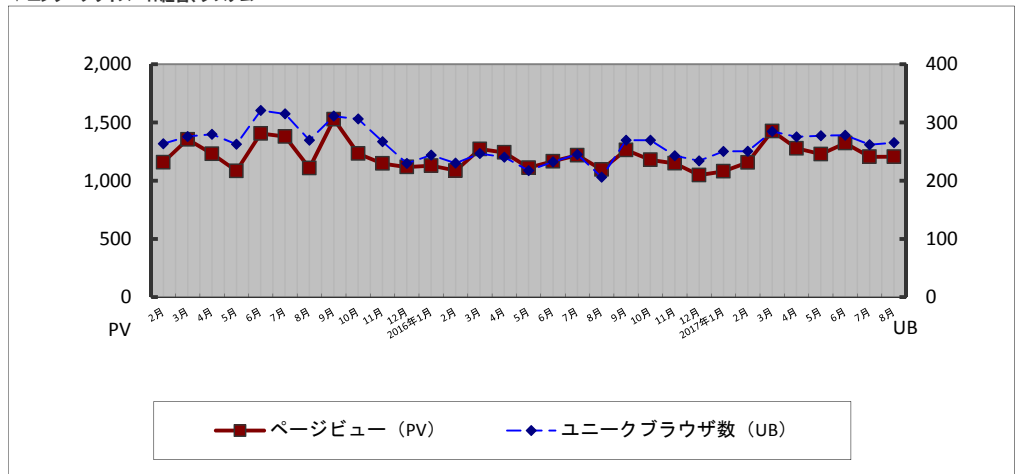

PV&ユニークブラウザ・レポート 2017年8月

<http://itpro.nikkeibp.co.jp/>

月間PVトータル 12,057,564

ユニークブラウザ数 2,652,823

■内訳
総合TOP PV 769,757

テーマ
IT経営
システム
(エンタープライズ* 総合計)
ソフト開発
セキュリティ
ネットワーク
モバイル
PC
スキルアップ

	PV	UB
IT経営	1,548,062	376,893
システム	1,897,660	639,919
(エンタープライズ* 総合計)	3,445,722	-----
ソフト開発	482,274	137,670
セキュリティ	386,901	120,226
ネットワーク	883,679	291,317
モバイル	368,528	80,820
PC	888,455	268,690
スキルアップ	475,401	183,446

*エンタープライズ=IT経営、システム

ITpro会員数 1,270,308

メールマガジン	配信数	配信頻度	概要
ITpro最新ニュース メール	174,205	平日毎日	最新のIT関連ニュースをダイジェストでお届けします。前日の国内ニュースから最新の海外ニュースをまとめてお読みいただけます。
ITpro注目記事 メール	214,959	平日毎日	エンタープライズ分野の話題を中心に、ITproに掲載するコラムや解説記事などの新着情報を毎日ピックアップして配信させていただきます。新着記事のチェックにご利用ください。
ITpro PC/Mobileメール	235,067	月・水・金曜日	仕事でPCやモバイル端末を使う際に生じるトラブル解決や、一歩先をいく活用のための情報を提供。ビジネスパーソン、勤務先でIT化の中心的な役割を果たすリーダー、中小規模システムの運営を担当するITリーダーに不可欠な情報を提供します。
ITproスキルアップ メール	150,546	第1木曜	ITパーソンのスキルアップとキャリアアップに焦点を当て、最新オススメ講座や役立つ資格対策問題などをお伝えします。

<参考>日経BP全サイト

月間PVトータル 105,800,994

ユニークブラウザ数 16,161,674