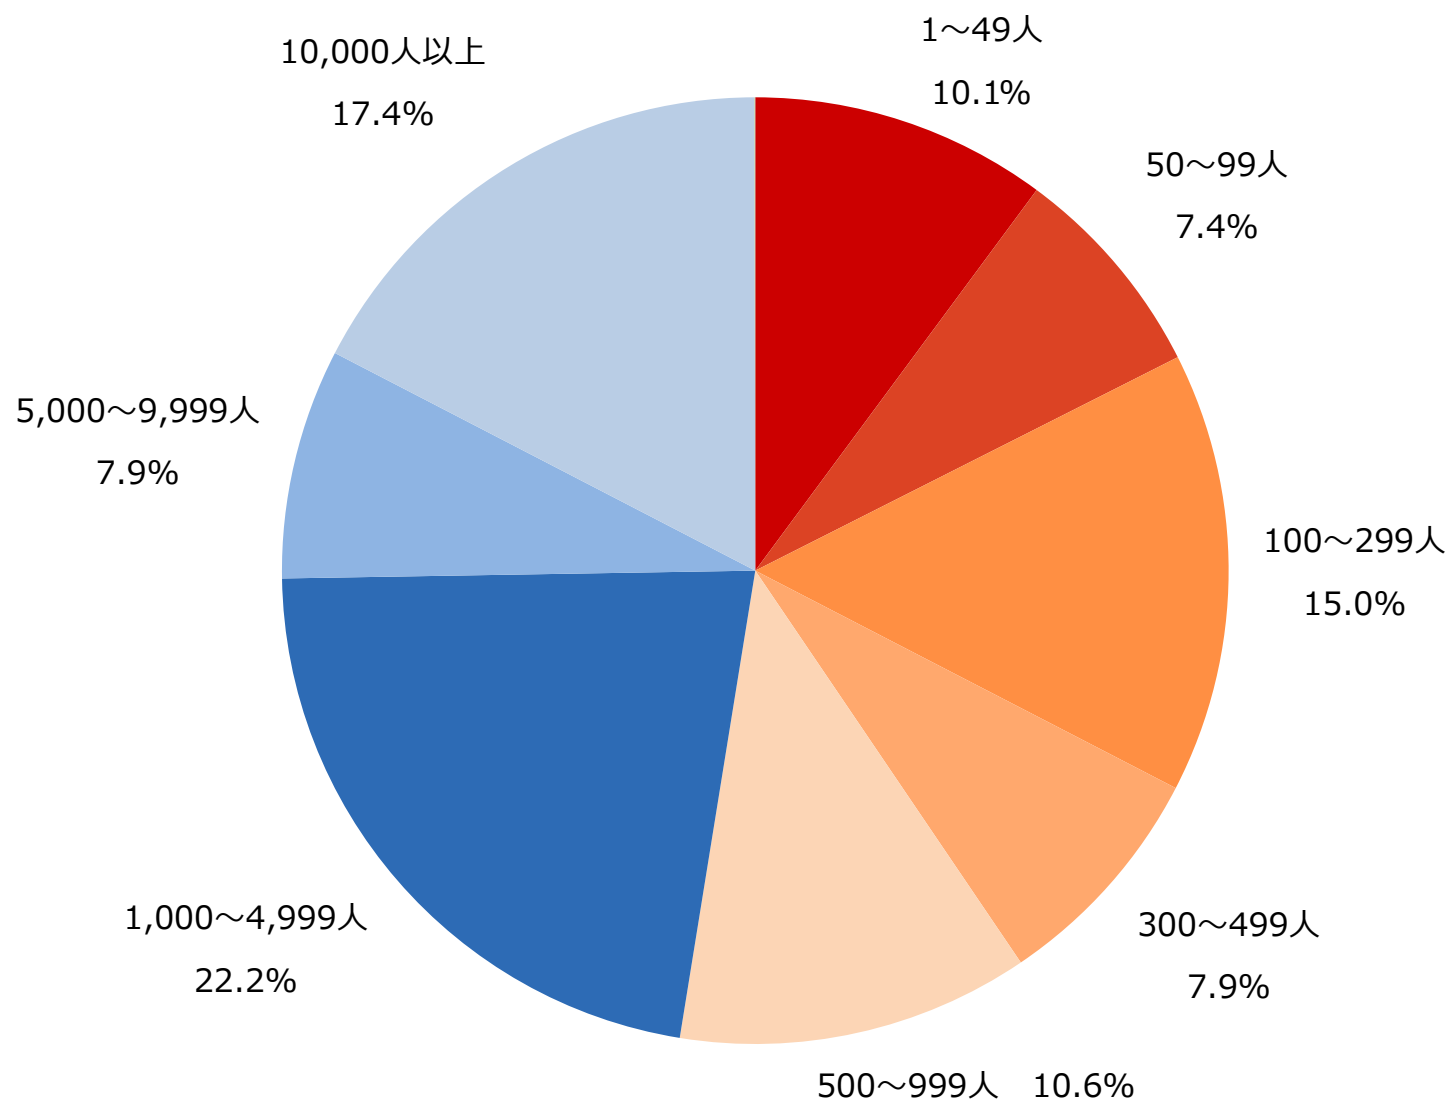

会社規模：従業員数

ITpro Success 登録会員データより抽出（2017年5月31日）