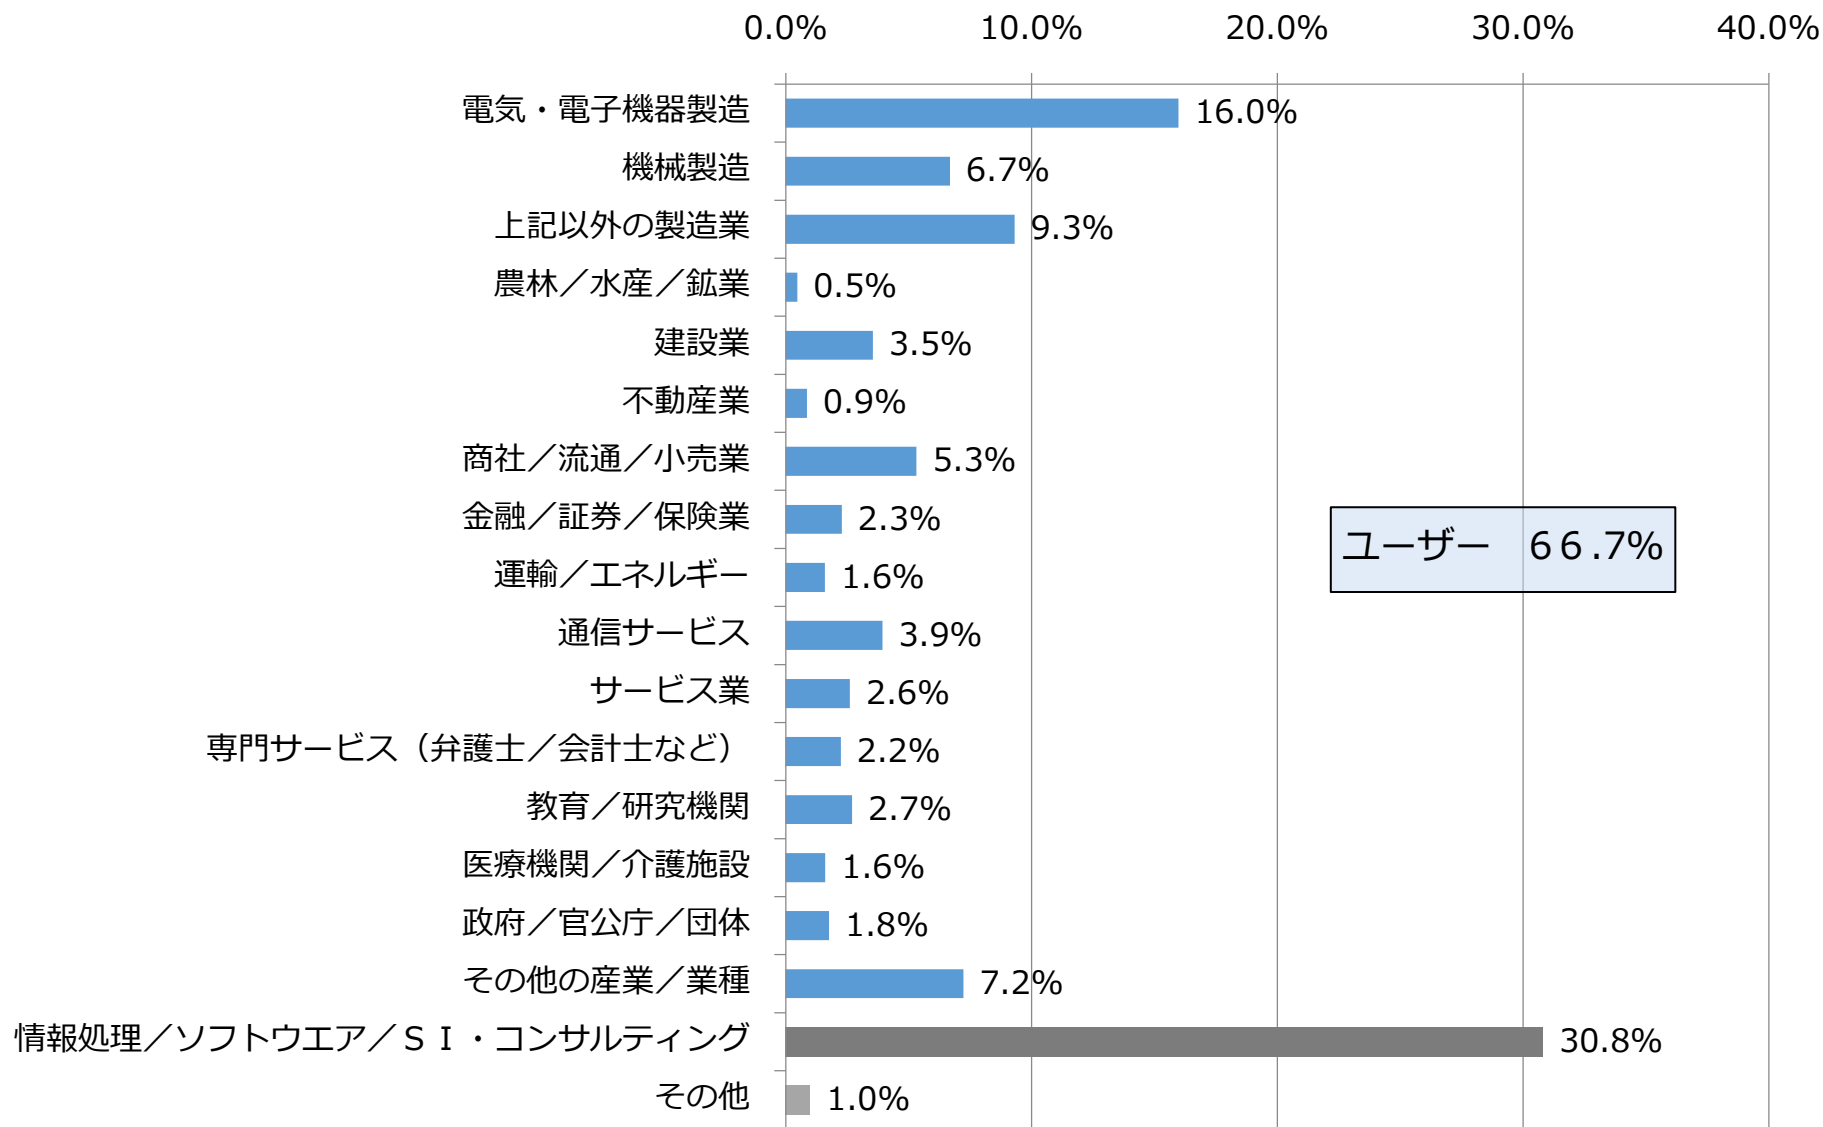

ユーザープロファイル

会員数：563,955人※（2017年5月31日現在）

※ITpro Successは、ITpro Activeと共通の会員制度のもと運営しています

ITに関わる立場

ITpro Success 登録会員データより抽出（2017年5月31日）

所属部門

ITpro Success 登録会員データより抽出 (2017年5月31日)

会社規模：従業員数