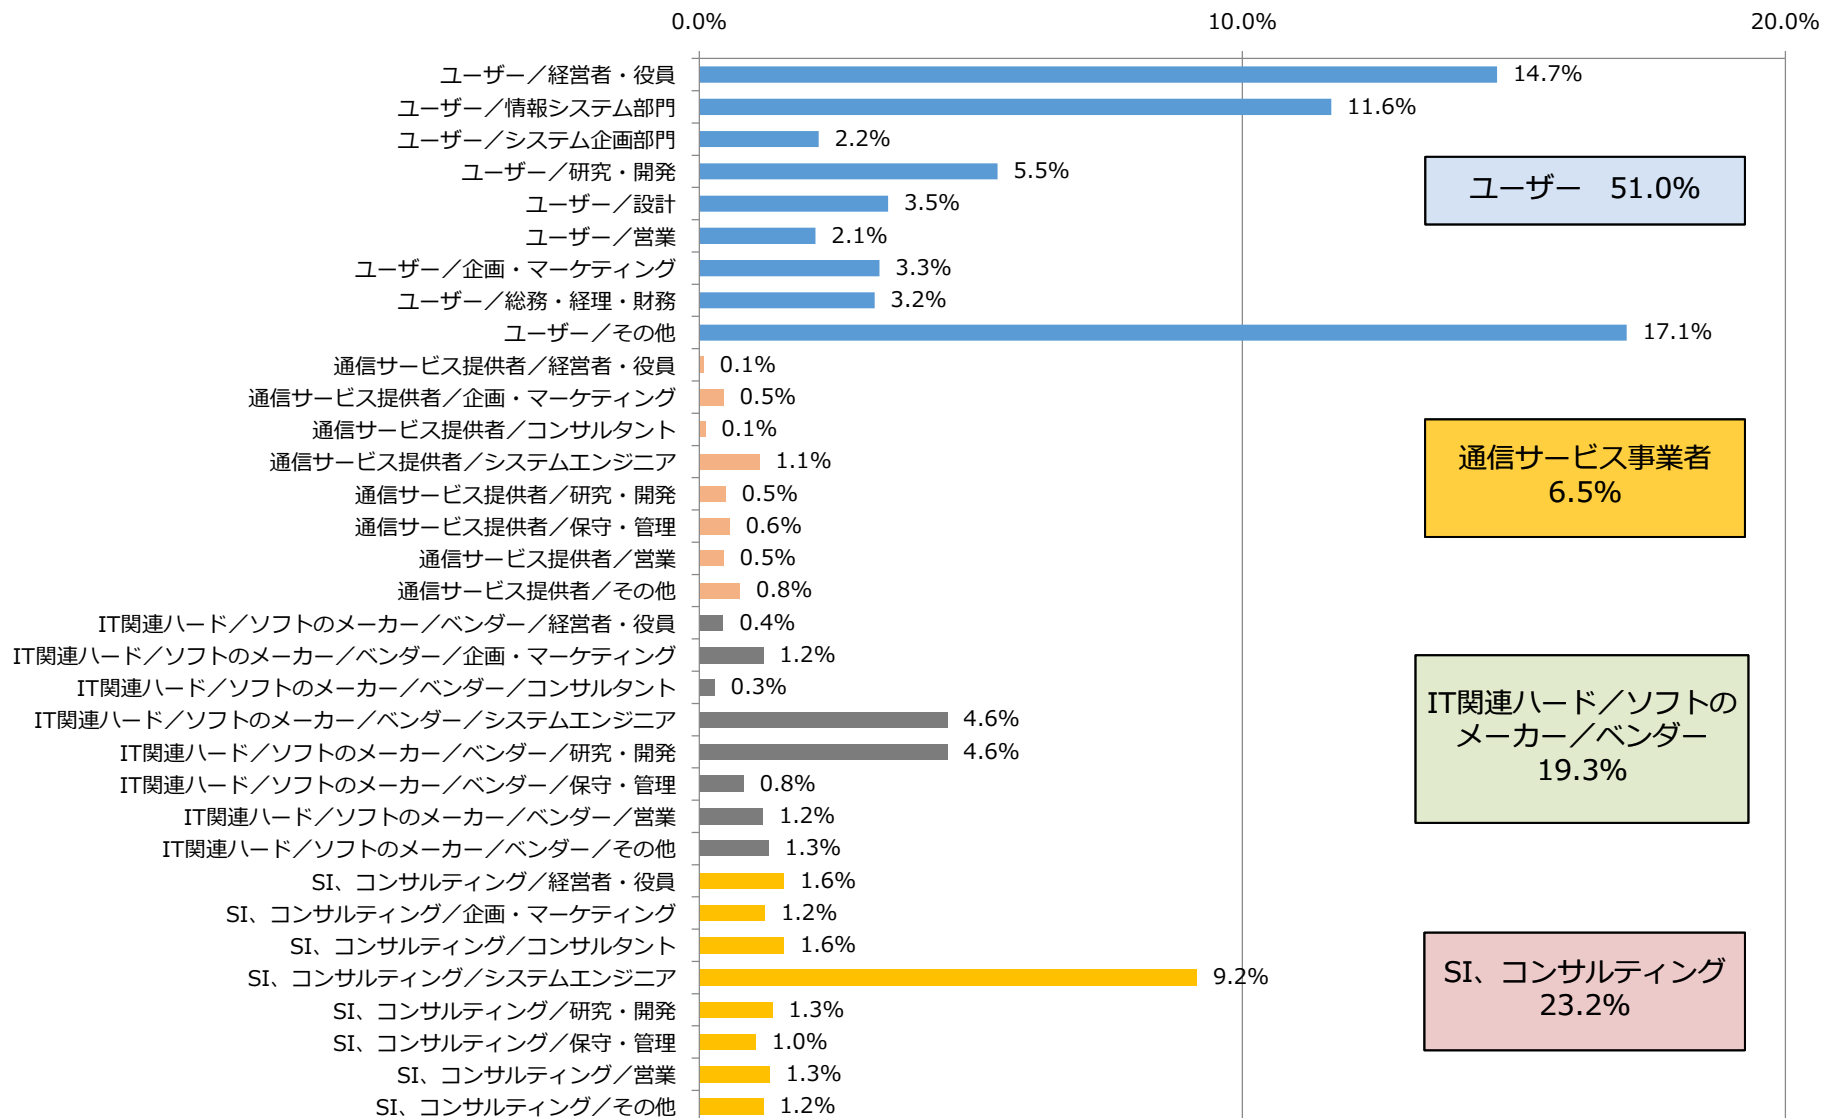

ユーザープロファイル

会員数：563,955人※（2017年5月31日現在）

※ITpro Successは、ITpro Activeと共通の会員制度のもと運営しています

ITに関わる立場

ITpro Success 登録会員データより抽出（2017年5月31日）

所属部門

ITpro Success 登録会員データより抽出 (2017年5月31日)

会社規模：従業員数