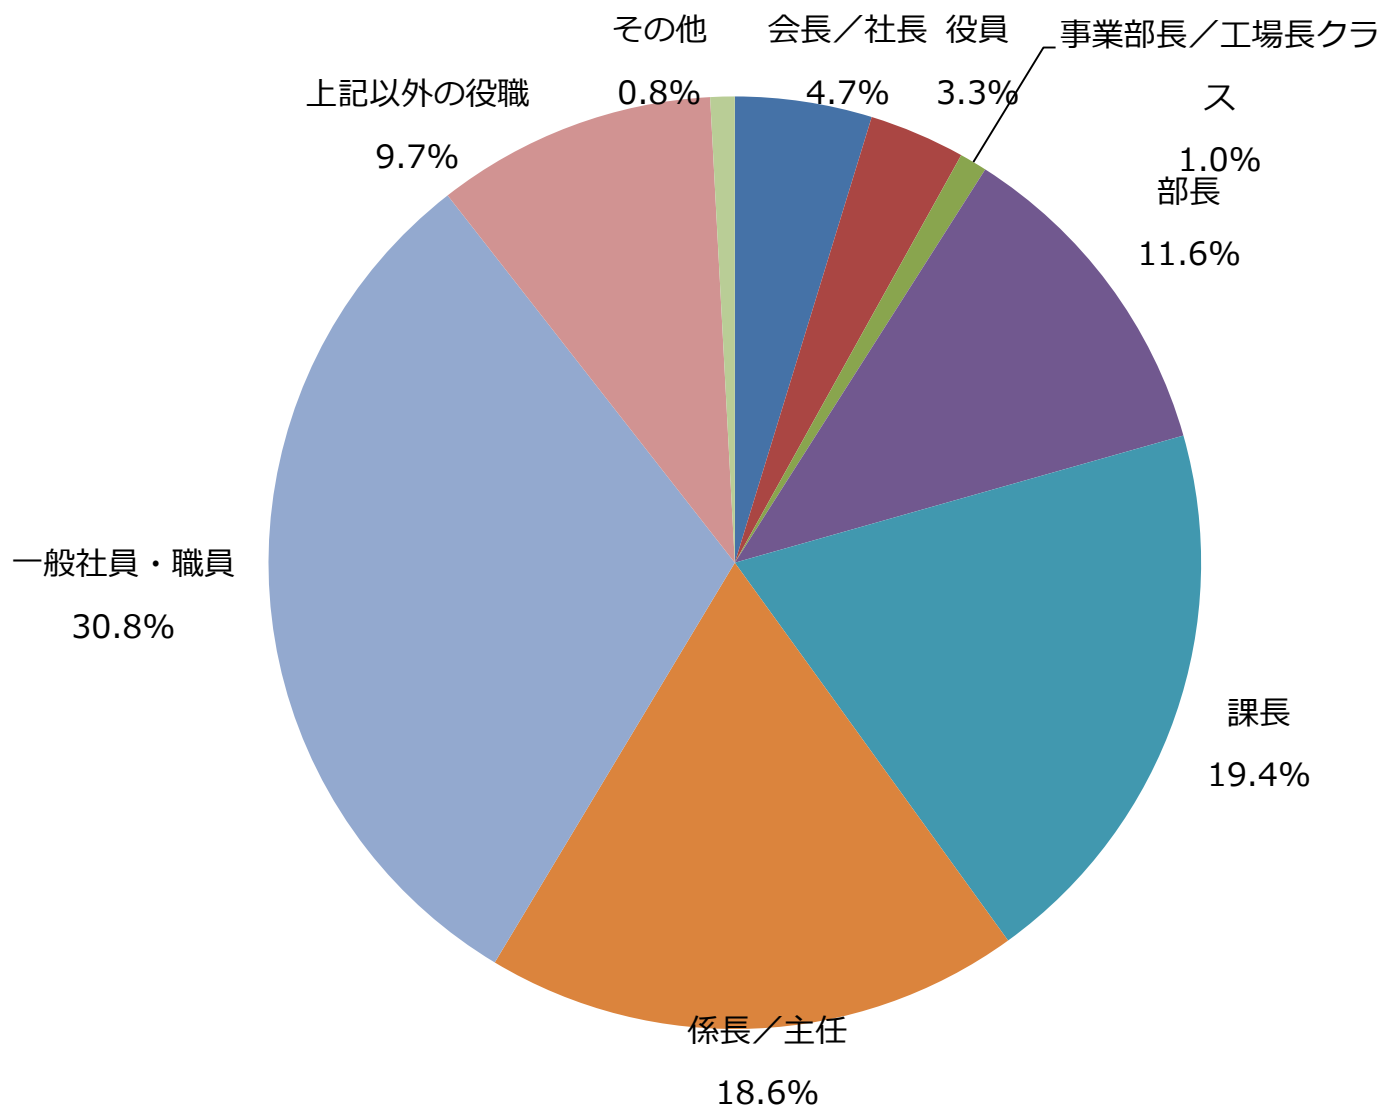

ユーザープロファイル

会員数：563,955人※（2017年5月31日現在）

※ITpro Successは、ITpro Activeと共通の会員制度のもと運営しています

ITに関わる立場

ITpro Success 登録会員データより抽出（2017年5月31日）

所属部門

ITpro Success 登録会員データより抽出 (2017年5月31日)

会社規模：従業員数