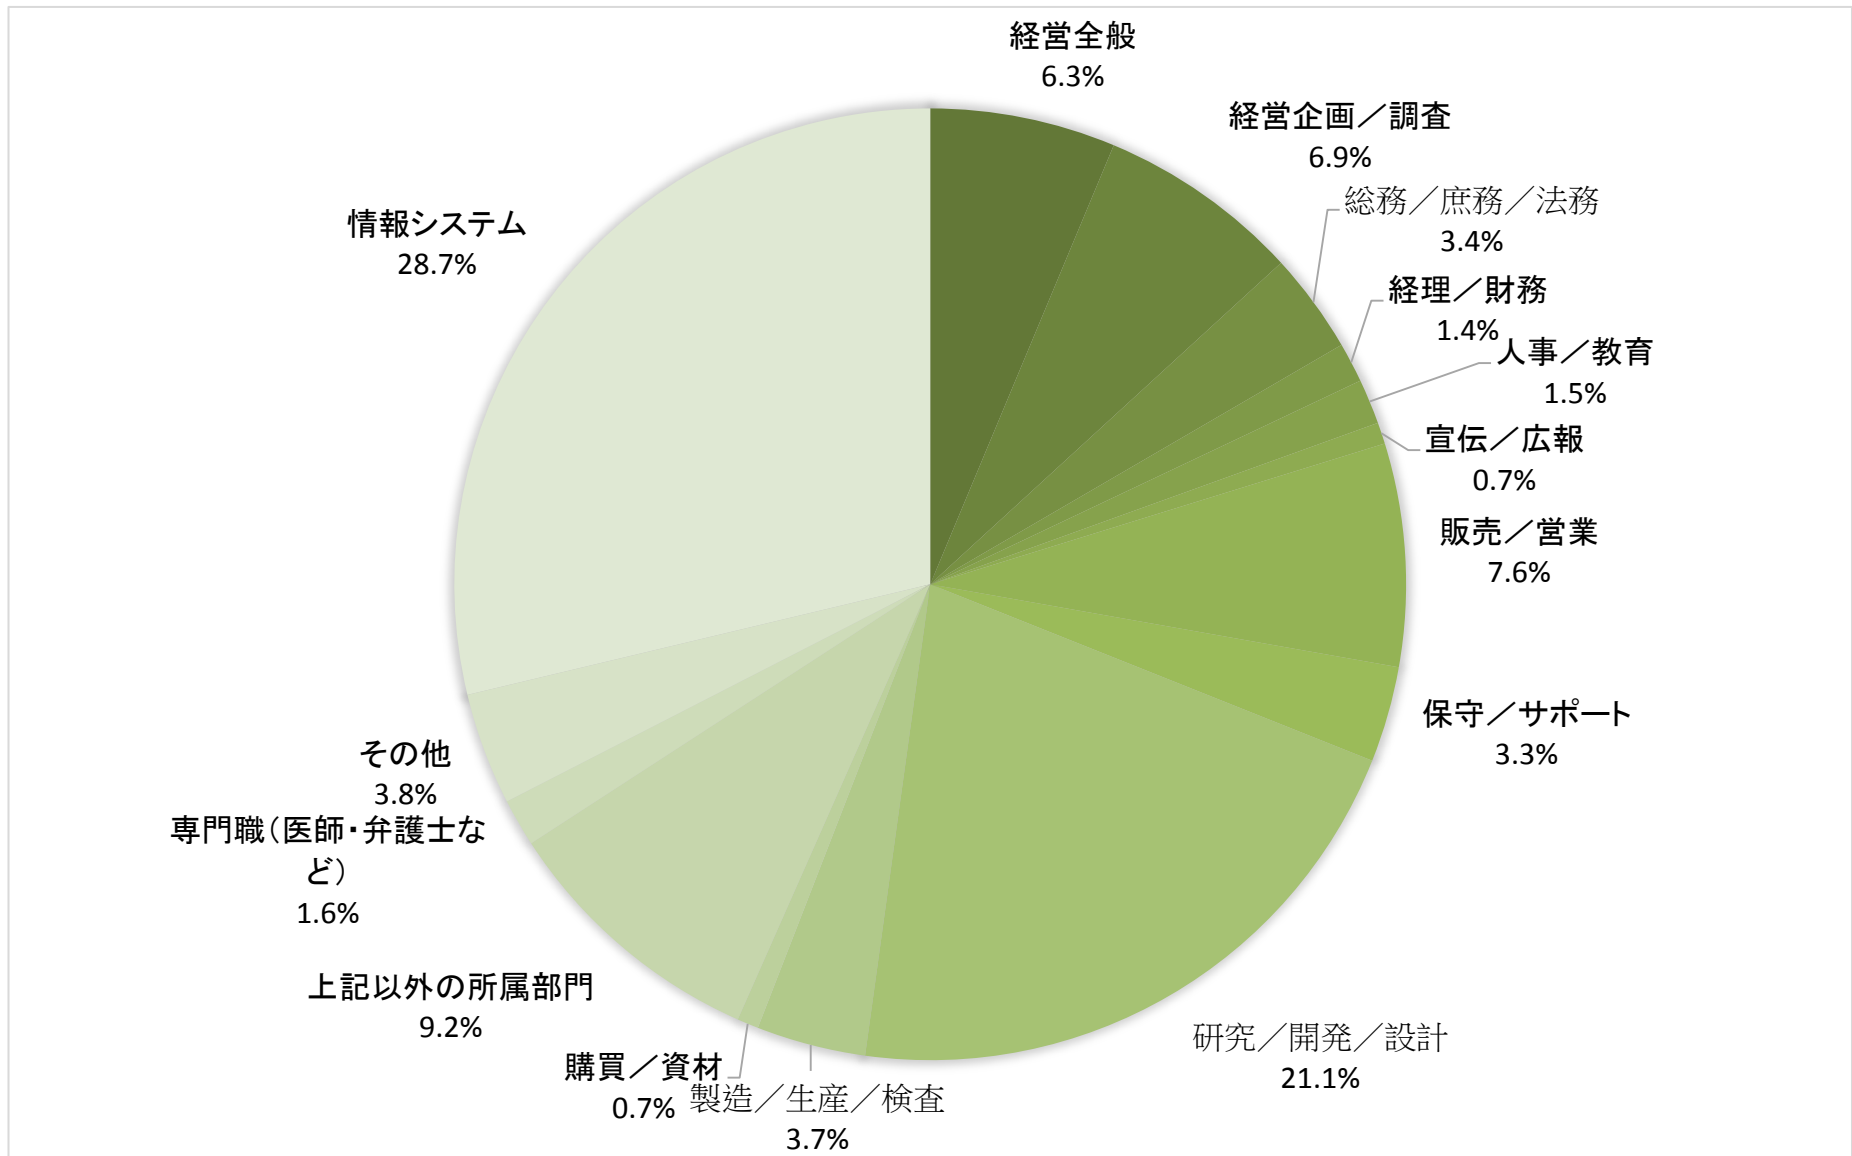

ユーザープロファイル

会員数：563,955人※（2017年5月31日現在）

※ITpro Successは、ITpro Activeと共通の会員制度のもと運営しています

ITに関わる立場

ITpro Success 登録会員データより抽出（2017年5月31日）

所属部門

ITpro Success 登録会員データより抽出 (2017年5月31日)

会社規模：従業員数