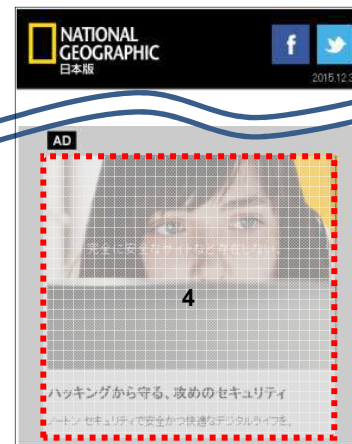

※表示回数・配信数は目安であり、それらを保証するものではありません。

※料金には別途消費税がかかります。 ※料金、枠数、仕様等は、予告なく変更する場合がございます。 ※申込み、入稿については別途資料をご確認ください。

リコメンドボックス

媒体名	ナショナル ジオグラフィック日本版Webサイト
メニュー名	リコメンドボックス
掲載面	ニュース面とWebナショジオ面の記事ページ
表示形式	ローテーション
枠数	3
原稿サイズ	画像: 左右240×天地160ピクセル/60KB以内 本文: 全角33文字以内+表示会社名
原稿種類	画像: GIF(静止画のみ)、JPEG、PNG 本文: テキスト
掲載開始日	月初
想定表示回数	600,000imp
期間/回数	1ヶ月
料金(グロス)	¥800,000
備考	テキスト本文の下に正式社名を表示。株式会社や(株)などは外します。社名に含まれる英数字は半角に統一して掲載いたします。

※表示回数・配信数は目安であり、それらを保証するものではありません。

※料金には別途消費税がかかります。 ※料金、枠数、仕様等は、予告なく変更する場合がございます。 ※申込み、入稿については別途資料でご確認ください。

ナショナル ジオグラフィック 日本版Webサイト Special

タイアップサイト標準パッケージ

地球の自然、文化、環境、生命に深い興味を持つオピニオン・リーダーに向けて、あらゆるトピックのタイアップ・コンテンツを発信していきます。

トップページ

ニュース面/Webナショジオ面
記事ページ

ナショジオ・メール

タイアップサイト★

タイアップ
サイトへ

ナショジオ メニュー名	掲載面	表示形式	期間/回数	想定表示回数	サイズ
★ タイアップサイト(掲載費・制作費)	—	—	—	—	A4サイズ2ページ(約3,000文字)程度
1 第1レクタングル	ほぼ全ページ	ローテーション	1ヶ月	500,000imp保証	左右300×天地300(250)ピクセル/100KB以内 (GIF,JPEG,PNG)
2 テキストアド	ほぼ全ページ	貼り付け		1,000,000imp	全角38文字以内
3 リコメンドボックス	ニュース面とWebナショジオ面の 記事ページ	ローテーション		600,000imp	左右240×天地160ピクセル/60KB以内 (静止画GIF,JPEG,PNG) 全角33文字以内+表示会社名(テキスト)
4 ナショジオ・メール HTMLメルマガバナー	—	—	2回	51,000通/回	左右500×天地300ピクセル/50KB以内 (静止画GIF,JPEG,PNG) タイトル 全角18文字以内、 本文 全角65文字以内+表示会社名(テキスト)